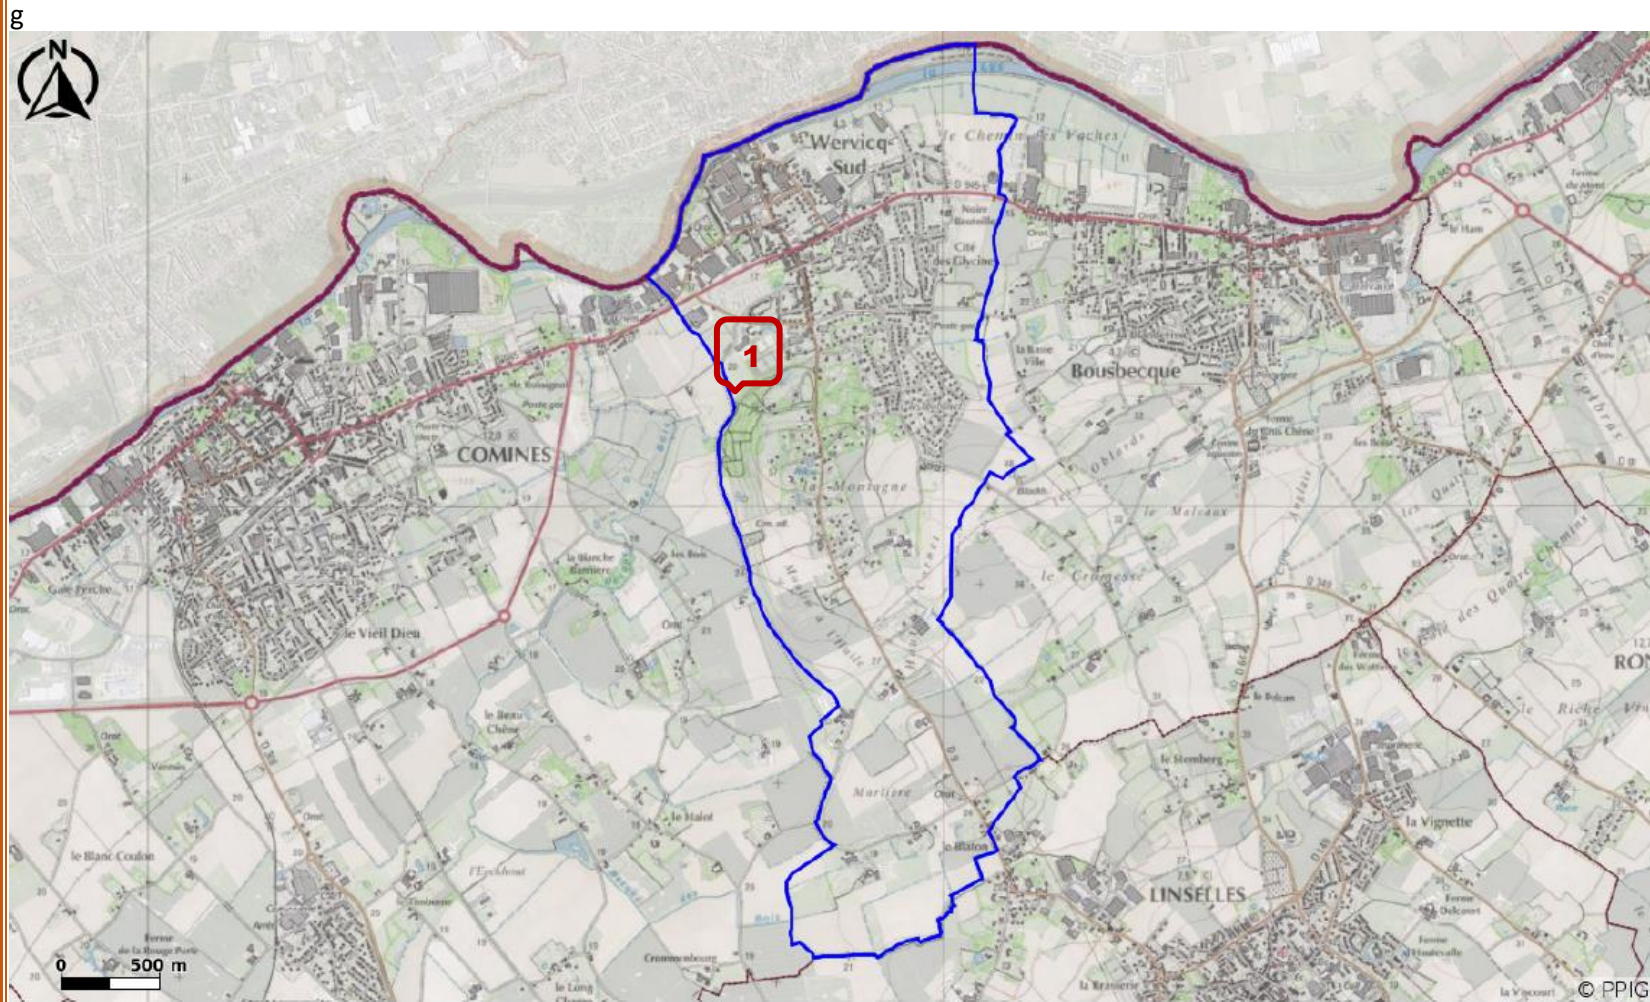

Commune de **Wervicq-sud**

Implantation
proposée

① Wervicq-sud, chemin des bois

Prescription du schéma départemental d'accueil et d'habitat
gens du voyage

11 unités de logement habitat adapté ou terrain familial locatif

Plan de situation