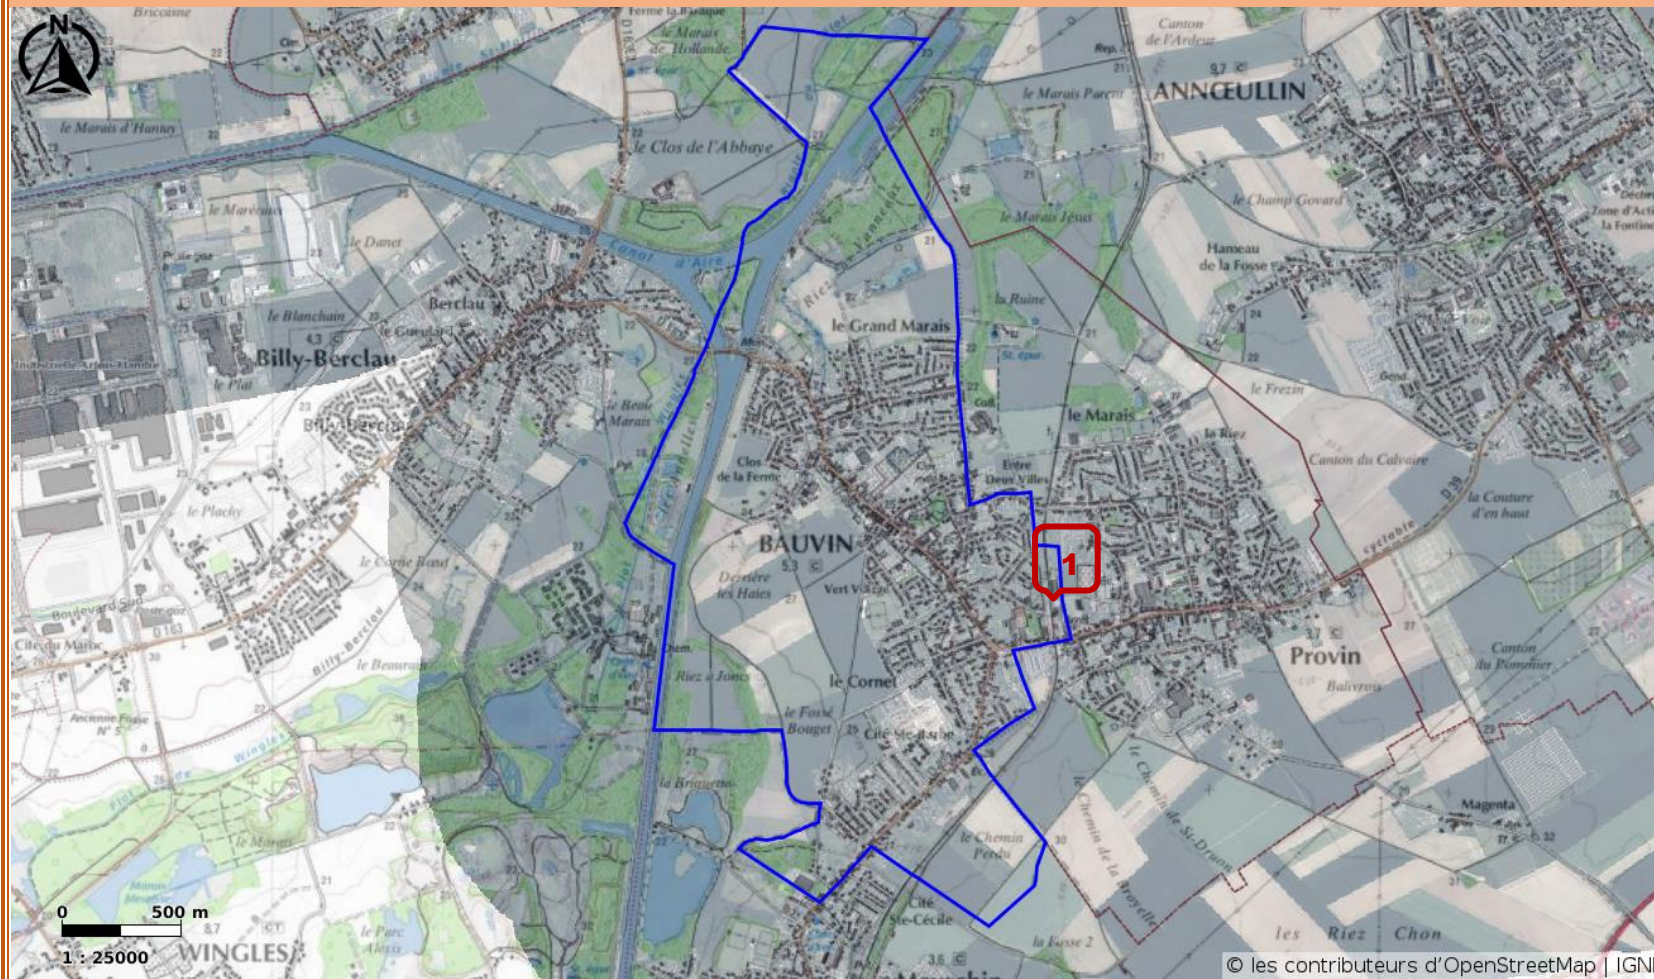

Commune de **Bauvin**

Prescription du schéma départemental d'accueil et d'habitat
gens du voyage

25 places en terrain de petit passage⁽¹⁾

Implantation
proposée

① Place de la Gare

⁽¹⁾ Préconisation du schéma pour une solution en intercommunalité avec la ville d'Annœullin

Plan de situation